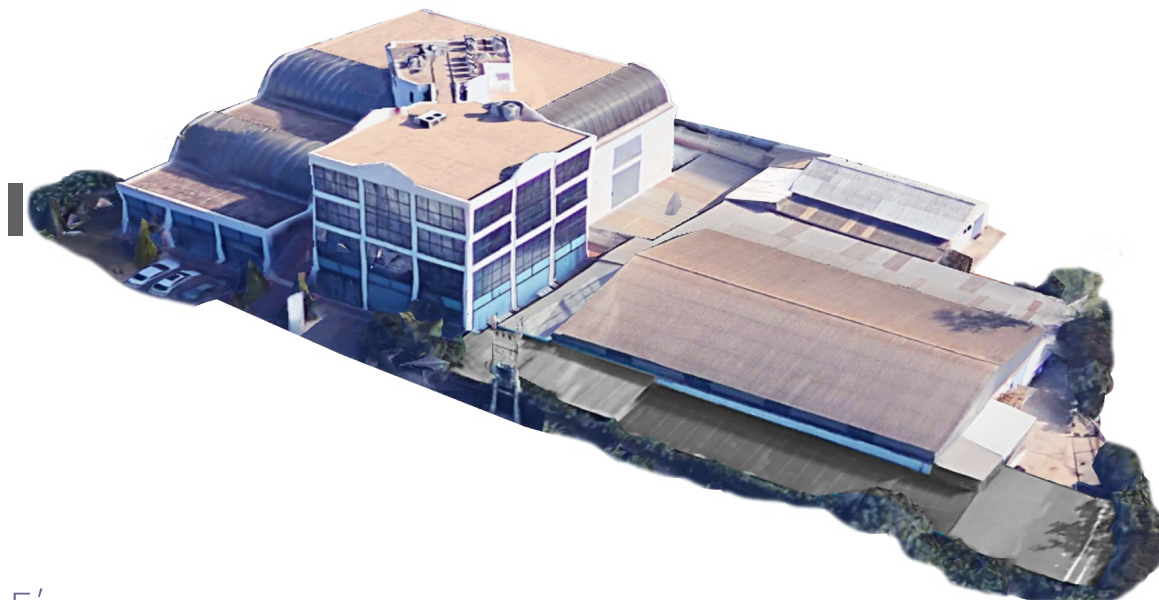

Ποιοί Είμαστε

Τα προϊόντα Optima κατασκευάζονται αποκλειστικά από την Ν. Ασημακόπουλος ΑΒΕΕ την μεγαλύτερη μεταποιητική εταιρεία στις εφαρμογές συστημάτων ελέγχου του φυσικού φωτισμού με εξειδίκευση άνω των 50 ετών, προσωπικό και συνεργάτες 40 ατόμων.

Σε ιδιόκτητες εγκαταστάσεις 5.000 τ.μ. στο Ελληνικό η εταιρεία διαθέτει τα προϊόντα της με κάθετη οργάνωση που βελτιστοποιεί κόστος, ποιότητα και χρόνο παράδοσης μέσω:

- -Εισαγωγής ή εγχώριας παραγωγής Α & Β'υλών
- -Μεταποίησης και συναρμολόγησής τους με χρήση υδραυλικών/πνευματικών μηχανών διαμόρφωσης/κοπής/διάτρησης ελασμάτων ή προφίλ αλουμινίου, laser/ultrasonic plotters και εργαλειομηχανών ιδιόκτητου μηχανουργείου έως φινιρισμένου και ελεγμένου αισθητικά και λειτουργικά τελικού συστήματος
- -Μελέτης και διαχείρισης έργου από εξειδικευμένους μηχανικούς/σχεδιαστές και εφαρμοστές αποδεδειγμένης τεχνογνωσίας που προσφέρουν λύσεις σε ειδικές απαιτήσεις αξιόπιστα και με διάρκεια
- -Εγκατάστασης από εξειδικευμένα συνεργεία που εκπαιδεύονται και επιβλέπονται από προϊστάμενο μηχανικό με εμπειρία άνω των 25 ετών στην οργάνωση και εποπτεία εργοταξίων και εφαρμογών
- -Υποστήριξης μετά την πώληση (συντήρηση, επισκευή, ανταλλακτικά)
- -Πιστοποιημένων διαδικασιών διαχείρισης παραγγελιών-πελατών/περιβάλλοντος κατά ISO 9001 και ISO 14001 αντίστοιχα

Έδρα:

Ριζούντος 2 & Θράκης,
Ελληνικό 167 77
(+30) 210 9600 960
(fax) 210 9607 429
info@assimakopoulos.gr

Optima Elements

Βούλα:

Λ. Βουλιαγμένης 58, 16673
210 9680539,
210 9680739
voula@optimaelements.gr

Optima Elements

Μαρούσι:

Λ. Κηφισίας 139 &
Μαραθωνοδρόμου 78, 15124
210 8054190, 210 8054580
marousi@optimaelements.gr

ΑΣΗΜΑΚΟΠΟΥΛΟΣ

ολοκληρωμένα συστήματα σκίασης
και διαμόρφωσης χώρου

OPTIMA
performance shades