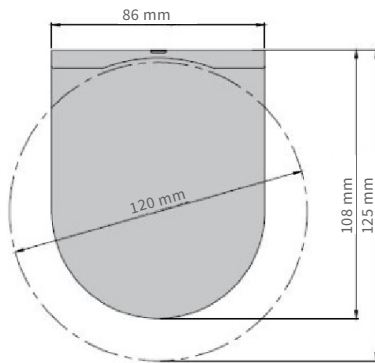

Βασικά Σχέδια

Στηρίγματα

Απλός μηχανισμός