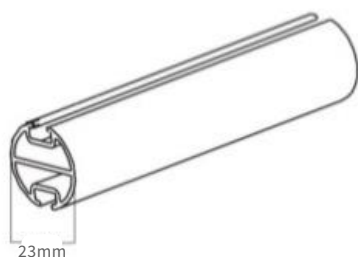

Εξαιρετικά μικρά κενά φωτός (μεταξύ στηρίγματος και υφάσματος)

Στηρίγματα

Άξονας περιτύλιξης

- Υλικό: EN-AW-6060 T6 (Αλουμίνιο, διέλαση)
- Φινίρισμα: Ακατέργαστο αλουμίνιο

Βασικά Σχέδια

Στηρίγματα

Απλός μηχανισμός

Κλειστή Τετράγωνη Κασέτα

Πλαϊνοί οδηγοί αλουμινίου

Σύστημα πλευρικών οδηγών αλουμινίου

Πλαϊνοί οδηγοί συρματόσχοιου

Σύστημα πλευρικών οδηγών συρματόσχοιου με επικάλυψη PVC

Αντίβαρα

Κατωκάσι αλουμινίου
πλακέ 30x15mm

Κατωκάσι αλουμινίου
στρογγυλό 23mm

Κατωκάσι αλουμινίου βαρέως
τύπου πλακέ 35x15mm

Διαστάσεις Κατασκευάσιμες			
Ενδεικτικές ανάλογα με τον τύπο υφάσματος			
Μέγιστο Πλάτος (μ)	Μέγιστο Ύψος (μ)	Μέγιστη Επιφάνεια (μ ²)	Ύφασμα
4,40/4,60*	2,40	10,56/11,04*	Απλό Μονόχρωμο
3,0/4,50*	2,40	7,20/10,80*	Blackout
2,80/4,40*	2,40	6,72/10,56*	Απλό Διάτρητο