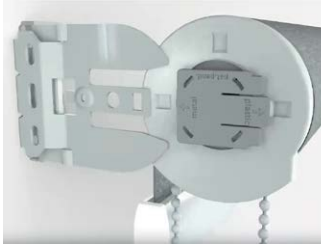

Τεχνικές προδιαγραφές Optima 800

Πλεονέκτηματα

- -Δομοστοιχειωτή κατασκευή: αναβάθμιση από βασική σε πλήρως εξοπλισμένη με χρήση ελάχιστων επιπλέον εξαρτημάτων
- -Μεγάλη ποικιλία φινιρισμάτων και χρωμάτων
- -Εύκολη συναρμολόγηση, εγκατάσταση και χρήση

Αλυσίδα