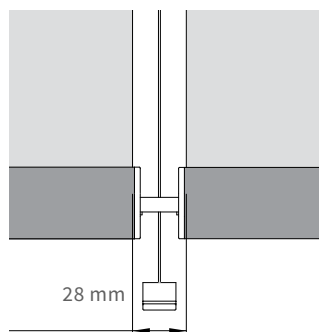

Κλειστή Τετράγωνη Κασέτα

Πλαϊνοί οδηγοί αλουμινίου

Σύστημα πλευρικών οδηγών αλουμινίου

Πλαϊνοί οδηγοί συρματόσχοιου

Σύστημα πλευρικών οδηγών συρματόσχοιου με επικάλυψη PVC

Αντίβαρα

Κατωκάσι αλουμινίου
πλακέ 30x15mm

Κατωκάσι αλουμινίου
στρογγυλό 23mm

Κατωκάσι αλουμινίου βαρέως
τύπου πλακέ 35x15mm

Διαστάσεις Κατασκευάσιμες			
Ενδεικτικές ανάλογα με τον τύπο υφάσματος			
Μέγιστο Πλάτος (μ)	Μέγιστο Ύψος (μ)	Μέγιστη Επιφάνεια (μ ²)	Ύφασμα
4,40/4,60*	2,40	10,56/11,04*	Απλό Μονόχρωμο
3,0/4,50*	2,40	7,20/10,80*	Blackout
2,80/4,40*	2,40	6,72/10,56*	Απλό Διάτρητο