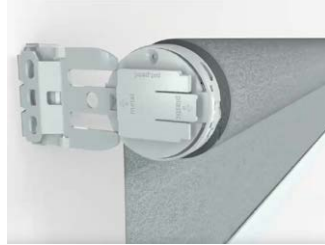

Μοτέρ

Υλικό εξαρτημάτων

Όλα τα ορατά εξαρτήματα είναι διαθέσιμα σε πλαστικό ABS καθώς και σε μέταλλο. Τα εξαρτήματα ABS διατίθενται σε έξι βασικά χρώματα, τα μεταλλικά εξαρτήματα σε έξι διαφορετικά φινιρίσματα. Για βέλτιστη εμπειρία χρήστη, ο μηχανισμός αλυσίδας στο μεταλλικό σύστημα είναι ίδιος με αυτόν του πλαστικού συστήματος ABS και έχει σχεδιαστεί για ομαλή λειτουργία.

Ιδιότητες

Στηρίγματα και Προφίλ

	Στήριγμα	Προφίλ
Πάχος	1,5 mm	1,5 mm
Υλικό	Ατσάλι	EN - AW - 6060 - T5
Χρώμα	6 χρώματα ABS 6 μεταλλικά χρώματα	6 χρώματα αλουμινίου