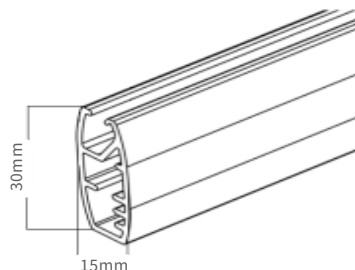

Εξαιρετικά μικρά κενά φωτός (μεταξύ στηρίγματος και υφάσματος)

Στηρίγματα

Άξονας περιτύλιξης

- Υλικό: EN-AW-6060 T6 (Αλουμίνιο, διέλαση)
- Φινίρισμα: Ακατέργαστο αλουμίνιο

Βασικά Σχέδια

Στηρίγματα

Απλός μηχανισμός

Κλειστή Τετράγωνη Κασέτα

Πλαϊνοί οδηγοί αλουμινίου

Σύστημα πλευρικών οδηγών αλουμινίου

Πλαϊνοί οδηγοί συρματόσχοιου

Σύστημα πλευρικών οδηγών συρματόσχοιου με επικάλυψη PVC

Αντίβαρα

Κατωκάσι αλουμινίου
πλακέ 30x15mm

Κατωκάσι αλουμινίου
στρογγυλό 23mm

Κατωκάσι αλουμινίου βαρέως
τύπου πλακέ 35x15mm

Διαστάσεις Κατασκευάσιμες			
Ενδεικτικές ανάλογα με τον τύπο υφάσματος			
Μέγιστο Πλάτος (μ)	Μέγιστο Ύψος (μ)	Μέγιστη Επιφάνεια (μ ²)	Ύφασμα
4,40/4,60*	2,40	10,56/11,04*	Απλό Μονόχρωμο
3,0/4,50*	2,40	7,20/10,80*	Blackout
2,80/4,40*	2,40	6,72/10,56*	Απλό Διάτρητο