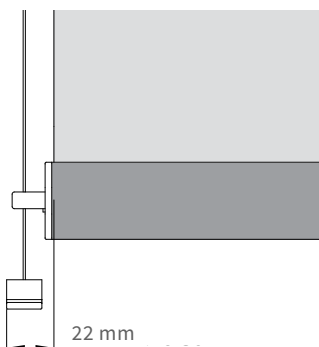

Κλειστή Τετράγωνη Κασέτα

Πλαϊνοί οδηγοί αλουμινίου

Σύστημα πλευρικών οδηγών αλουμινίου

Πλαϊνοί οδηγοί συρματόσχοιου

Σύστημα πλευρικών οδηγών συρματόσχοιου με επικάλυψη PVC

Αντίβαρα

Κατωκάσι αλουμινίου
πλακέ 30x15mm

Κατωκάσι αλουμινίου
στρογγυλό 23mm

Κατωκάσι αλουμινίου βαρέως
τύπου πλακέ 35x15mm

Διαστάσεις Κατασκευάσιμες			
Ενδεικτικές ανάλογα με τον τύπο υφάσματος			
Μέγιστο Πλάτος (μ)	Μέγιστο Ύψος (μ)	Μέγιστη Επιφάνεια (μ ²)	Ύφασμα
4,40/4,60*	2,40	10,56/11,04*	Απλό Μονόχρωμο
3,0/4,50*	2,40	7,20/10,80*	Blackout
2,80/4,40*	2,40	6,72/10,56*	Απλό Διάτρητο