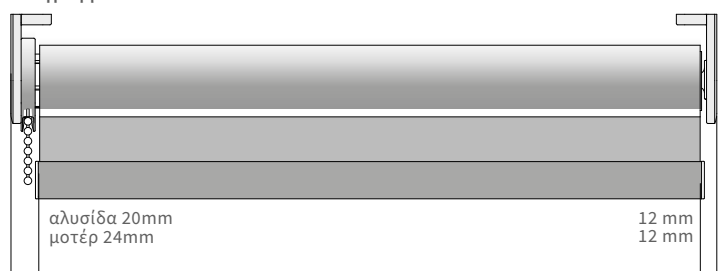

Άξονας περιτύλιξης

- Υλικό: EN-AW-6060 T6 (Αλουμίνιο, διέλαση)
- Φινίρισμα: Ακατέργαστο αλουμίνιο