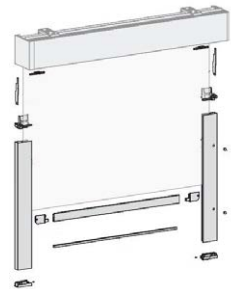

Σύστημα πλευρικών οδηγών αλουμινίου