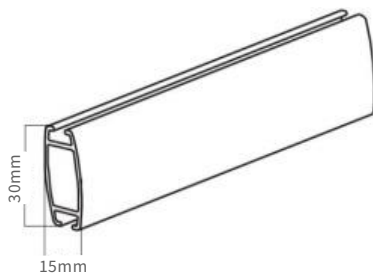

Εξαιρετικά μικρά κενά φωτός (μεταξύ στηρίγματος και υφάσματος)

Στηρίγματα

Άξονας περιτύλιξης

- Υλικό: EN-AW-6060 T6 (Αλουμίνιο, διέλαση)
- Φινίρισμα: Ακατέργαστο αλουμίνιο

Βασικά Σχέδια

Στηρίγματα

Απλός μηχανισμός

Κλειστή Τετράγωνη Κασέτα

Πλαϊνοί οδηγοί αλουμινίου

Σύστημα πλευρικών οδηγών αλουμινίου

Πλαϊνοί οδηγοί συρματόσχοιου

Σύστημα πλευρικών οδηγών συρματόσχοιου με επικάλυψη PVC

Αντίβαρα

Κατωκάσι αλουμινίου
πλακέ 30x15mm

Κατωκάσι αλουμινίου
στρογγυλό 23mm

Κατωκάσι αλουμινίου βαρέως
τύπου πλακέ 35x15mm

Διαστάσεις Κατασκευάσιμες			
Ενδεικτικές ανάλογα με τον τύπο υφάσματος			
Μέγιστο Πλάτος (μ)	Μέγιστο Ύψος (μ)	Μέγιστη Επιφάνεια (μ ²)	Ύφασμα
4,40/4,60*	2,40	10,56/11,04*	Απλό Μονόχρωμο
3,0/4,50*	2,40	7,20/10,80*	Blackout
2,80/4,40*	2,40	6,72/10,56*	Απλό Διάτρητο