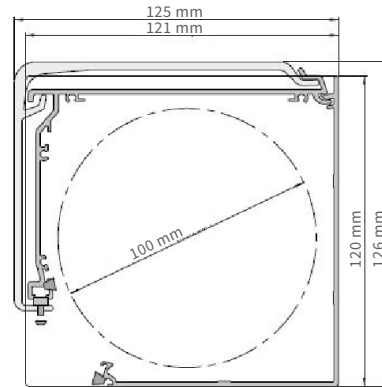

Κλειστή Τετράγωνη Κασέτα