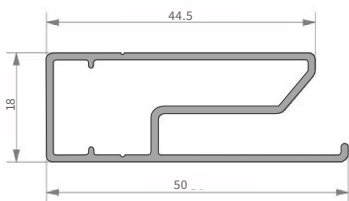

Εξαιρετικά μικρά κενά φωτός (μεταξύ στηρίγματος και υφάσματος)

Στηρίγματα

Άξονας περιτύλιξης

- Υλικό: EN-AW-6060 T6 (Αλουμίνιο, διέλαση)
- Φινίρισμα: Ακατέργαστο αλουμίνιο

Βασικά Σχέδια

Στηρίγματα

Απλός μηχανισμός

Κλειστή Τετράγωνη Κασέτα

Πλαϊνοί οδηγοί αλουμινίου

Σύστημα πλευρικών οδηγών αλουμινίου

Πλαϊνοί οδηγοί συρματόσχοιου

Σύστημα πλευρικών οδηγών συρματόσχοιου με επικάλυψη PVC

Αντίβαρα

Κατωκάσι αλουμινίου
πλακέ 30x15mm

Κατωκάσι αλουμινίου
στρογγυλό 23mm

Κατωκάσι αλουμινίου βαρέως
τύπου πλακέ 35x15mm

Διαστάσεις Κατασκευάσιμες			
Ενδεικτικές ανάλογα με τον τύπο υφάσματος			
Μέγιστο Πλάτος (μ)	Μέγιστο Ύψος (μ)	Μέγιστη Επιφάνεια (μ ²)	Ύφασμα
4,40/4,60*	2,40	10,56/11,04*	Απλό Μονόχρωμο
3,0/4,50*	2,40	7,20/10,80*	Blackout
2,80/4,40*	2,40	6,72/10,56*	Απλό Διάτρητο