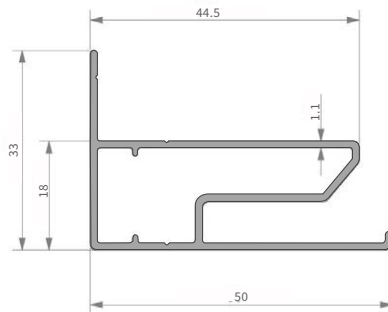

Πλαϊνοί οδηγοί αλουμινίου